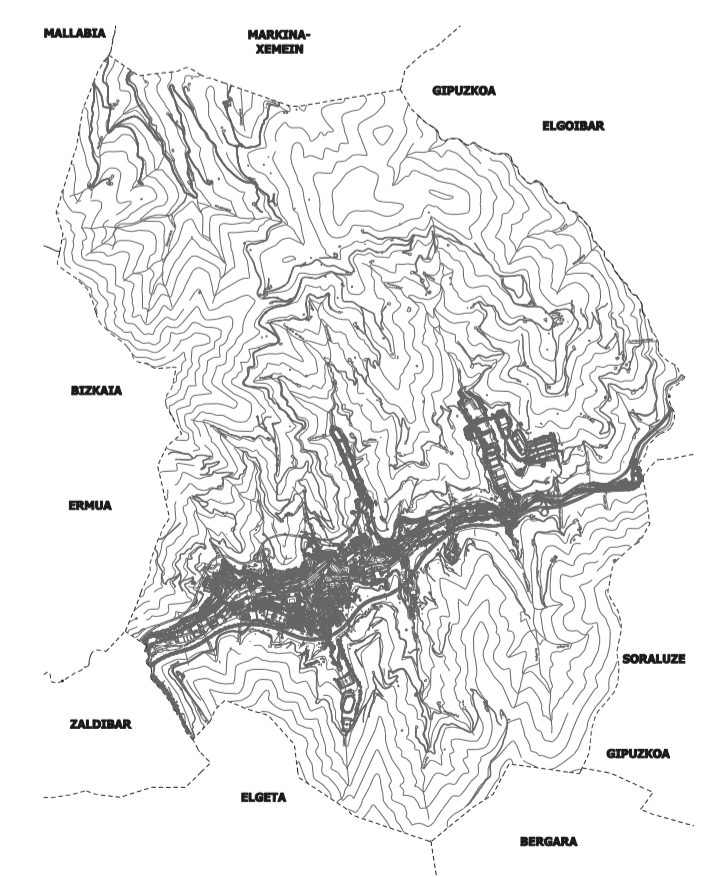

PAISAIAREN IKUSPEGITIK INTERESA DUTEN EREMUAK		AREAS DE INTERES PAISAJISTICO
ARRATEKO NATURGUNEA		ESPACIO NATURAL DE ARRATE
FUNTZIONALITATE EKOLOGIKORAKO INTERES GUNEAK (FEIG)		ZONAS INTERES PARA LA FUNCIONALIDAD ECOLOGICA (ZIPE)
LANDA IBILBIDEAK		SENDAS RURALES
AZPIEGITURA BERDEA EAE, BILBE URDINA		INFRAESTRUCTURA VERDE CAPV TRAMA AZUL
IBAIA BISTAN		RIO DESCUBIERTO
EIBARKO DIKEA		DIQUE DE EIBAR
ESPASIO LIBREEN SISTEMA OROKORRA		SISTEMA GENERAL DE ESPACIOS LIBRES

**AURRERAPEN AGIRIA
DOCUMENTO DE AVANCE**

ANTOLAMENDU PLANOAK - PLANOS DE ORDENACIÓN

PLANOA	AZPIEGITURA BERDEA INFRAESTRUCTURA VERDE		
PLANO	ESKALA	DATA	PLANO ZKA
	1:10.000	2021eko ABENDUA DICIEMBRE 2021	P0-4
	ESCALA	FECHA	Nº PLANO