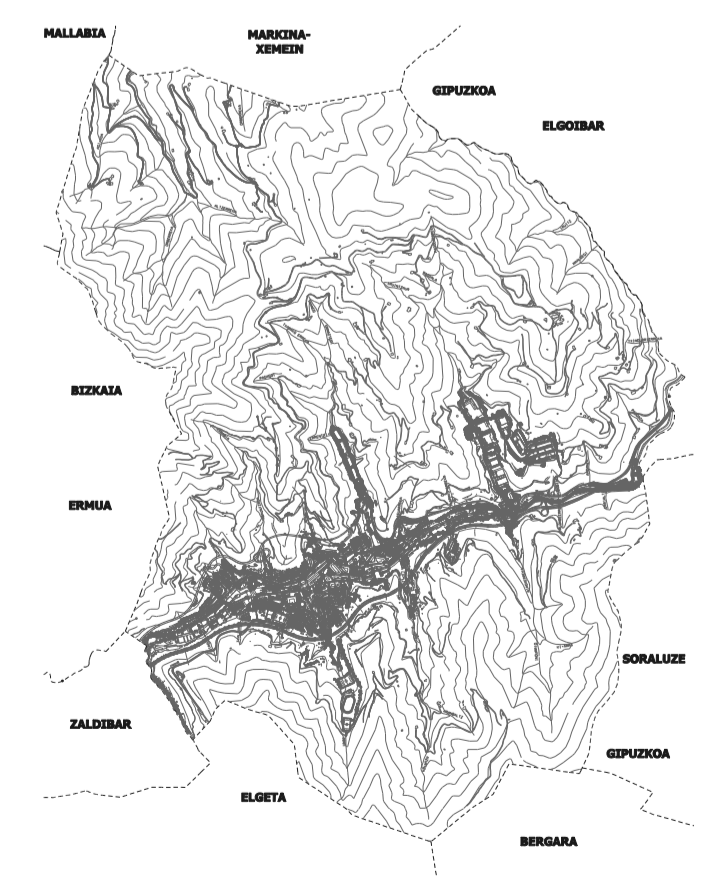

**AURRERAPEN AGIRIA
DOCUMENTO DE AVANCE**

INFORMAZIO PLANOAK - PLANOS DE INFORMACIÓN

PLANOAK	KULTURA INTERESEKO ELEMENTUAK II ELEMENTOS DE INTERES CULTURAL II		
PLANO	ESKALA 1:10.000	DATA 2021eko ABENDUA DICIEMBRE 2021	PLANO ZKA PI-7b
	ESCALA	FECHA	Nº PLANO