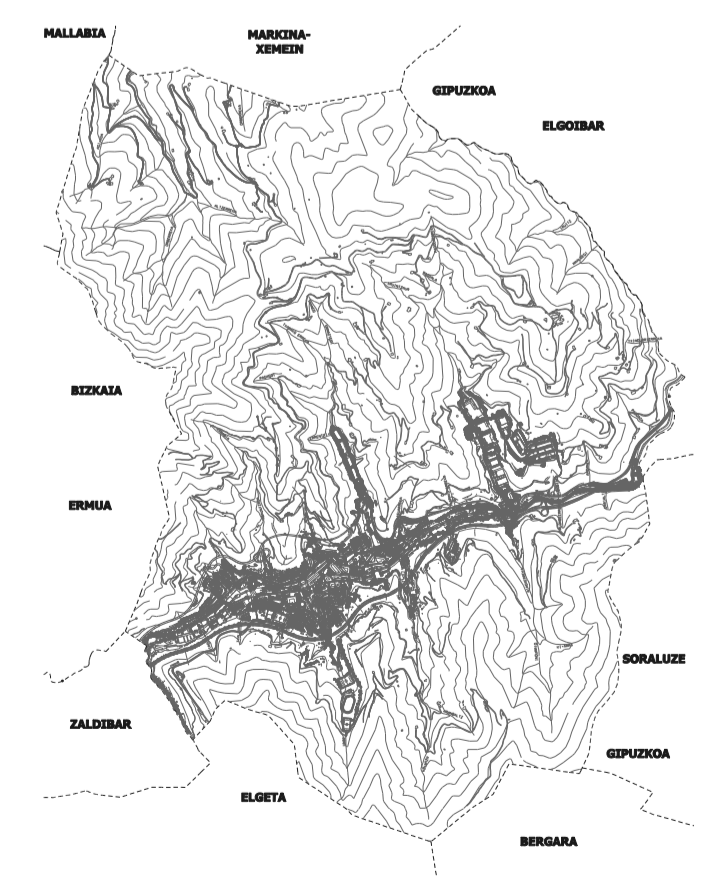

HIRI-LURZORUA		SU SUELO URBANO
LURZORU URBANIZAGARRIA		SUB SUELO URBANIZABLE
LURZORU URBANIZAEZINA		SUN SUELO NO URBANIZABLE
SEKTORIZATU GABEKO LURZORU URBANIZAGARRIA		SUNS SUELO URBANIZABLE NO SECTORIZADO

**AURRERAPEN AGIRIA  
DOCUMENTO DE AVANCE**

**INFORMAZIO PLANOAK - PLANOS DE INFORMACIÓN**

PLANOA	<b>LURZORUAREN SAILKAPENA CLASIFICACION DEL SUELO</b>		
PLANO	ESKALA <b>1:10.000</b>	DATA <b>2021eko ABENDUA DICIEMBRE 2021</b>	PLANO ZKA <b>PI-2</b>
	ESCALA	FECHA	Nº PLANO